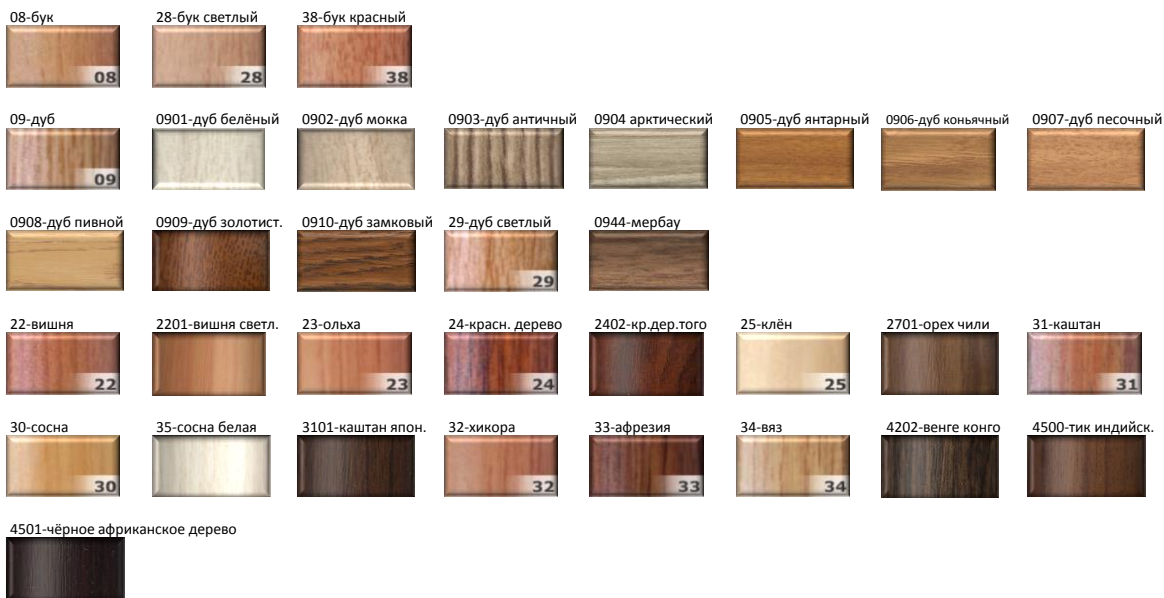

Цвета алюминия анодированного Effector

Цвета алюминия ламинированного Effector

Цвета алюминия анодированного Genesis

Цвета профилей из ПВХ Genesis

Цвета профилей из ПВХ МУСК