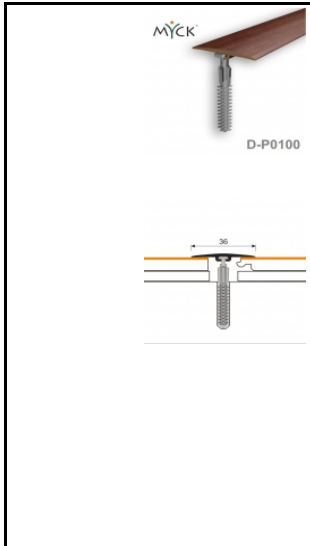

Порожки МУСК из ПВХ.

D-P0100-01-1м порог ПВХ 36мм плоский серебро		
D-P0100-01-2м порог ПВХ 36мм плоский серебро		
D-P0100-03-1м порог ПВХ 36мм плоский золото		
D-P0100-03-2м порог ПВХ 36мм плоский золото		
D-P0100-0E-1м порог ПВХ 36мм плоский бук м1		
D-P0100-0E-2м порог ПВХ 36мм плоский бук м1		
D-P0100-0P-1м порог ПВХ 36мм плоский венге м1		
D-P0100-0P-2м порог ПВХ 36мм плоский венге м1		
D-P0100-16-1м порог ПВХ 36мм плоский клён м1		
D-P0100-16-2м порог ПВХ 36мм плоский клён м1		
D-P0100-1E-1м порог ПВХ 36мм плоский бук м2		
D-P0100-1E-2м порог ПВХ 36мм плоский бук м2		
D-P0100-2E-1м порог ПВХ 36мм плоский дуб м1		
D-P0100-2E-2м порог ПВХ 36мм плоский дуб м1		
D-P0100-3E-1м порог ПВХ 36мм плоский дуб м2		
D-P0100-3E-2м порог ПВХ 36мм плоский дуб м2		
D-P0100-3P-1м порог ПВХ 36мм плоский дуб 3P		
D-P0100-3P-2м порог ПВХ 36мм плоский дуб 3P		
D-P0100-4E-1м порог ПВХ 36мм плоский ольха м1		
D-P0100-4E-2м порог ПВХ 36мм плоский ольха м1		
D-P0100-5E-1м порог ПВХ 36мм плоский вяз м1		
D-P0100-5E-2м порог ПВХ 36мм плоский вяз м1		
D-P0100-6E-1м порог ПВХ 36мм плоский каштан м1		
D-P0100-6E-2м порог ПВХ 36мм плоский каштан м1		
D-P0100-7E-1м порог ПВХ 36мм плоский махагон м1		
D-P0100-7E-2м порог ПВХ 36мм плоский махагон м1		
D-P0100-8E-1м порог ПВХ 36мм плоский черешня м1		
D-P0100-8E-2м порог ПВХ 36мм плоский черешня м1		
D-P0100-9E-1м порог ПВХ 36мм плоский орех м1		
D-P0100-9E-2м порог ПВХ 36мм плоский орех м1